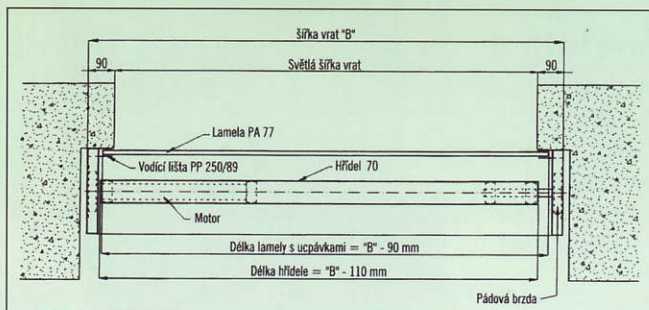

Rolovací garážová vrata
– řez z profilu

Rolovací garážová vrata – pohled zhora

Materiál	hliníkový plech s polyuretanem
Max. plocha vrat	15 m ²
Max. šířka vrat	5 000 mm
Hmotnost pancíře	6 kg/1 m ²
Motor	220 V