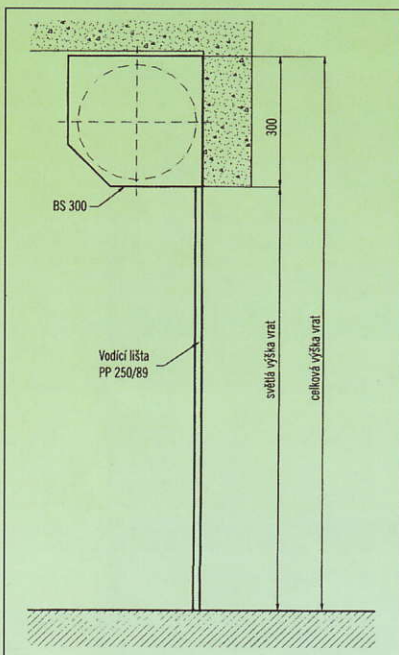

Rolovací garážová vrata
– řez z profilu

Rolovací garážová vrata – pohled zhora

Materiál	hliníkový plech s polyuretanem
Max. plocha vrat	15 m ²
Max. šířka vrat	5 000 mm
Hmotnost pancíře	6 kg/1 m ²
Motor	220 V